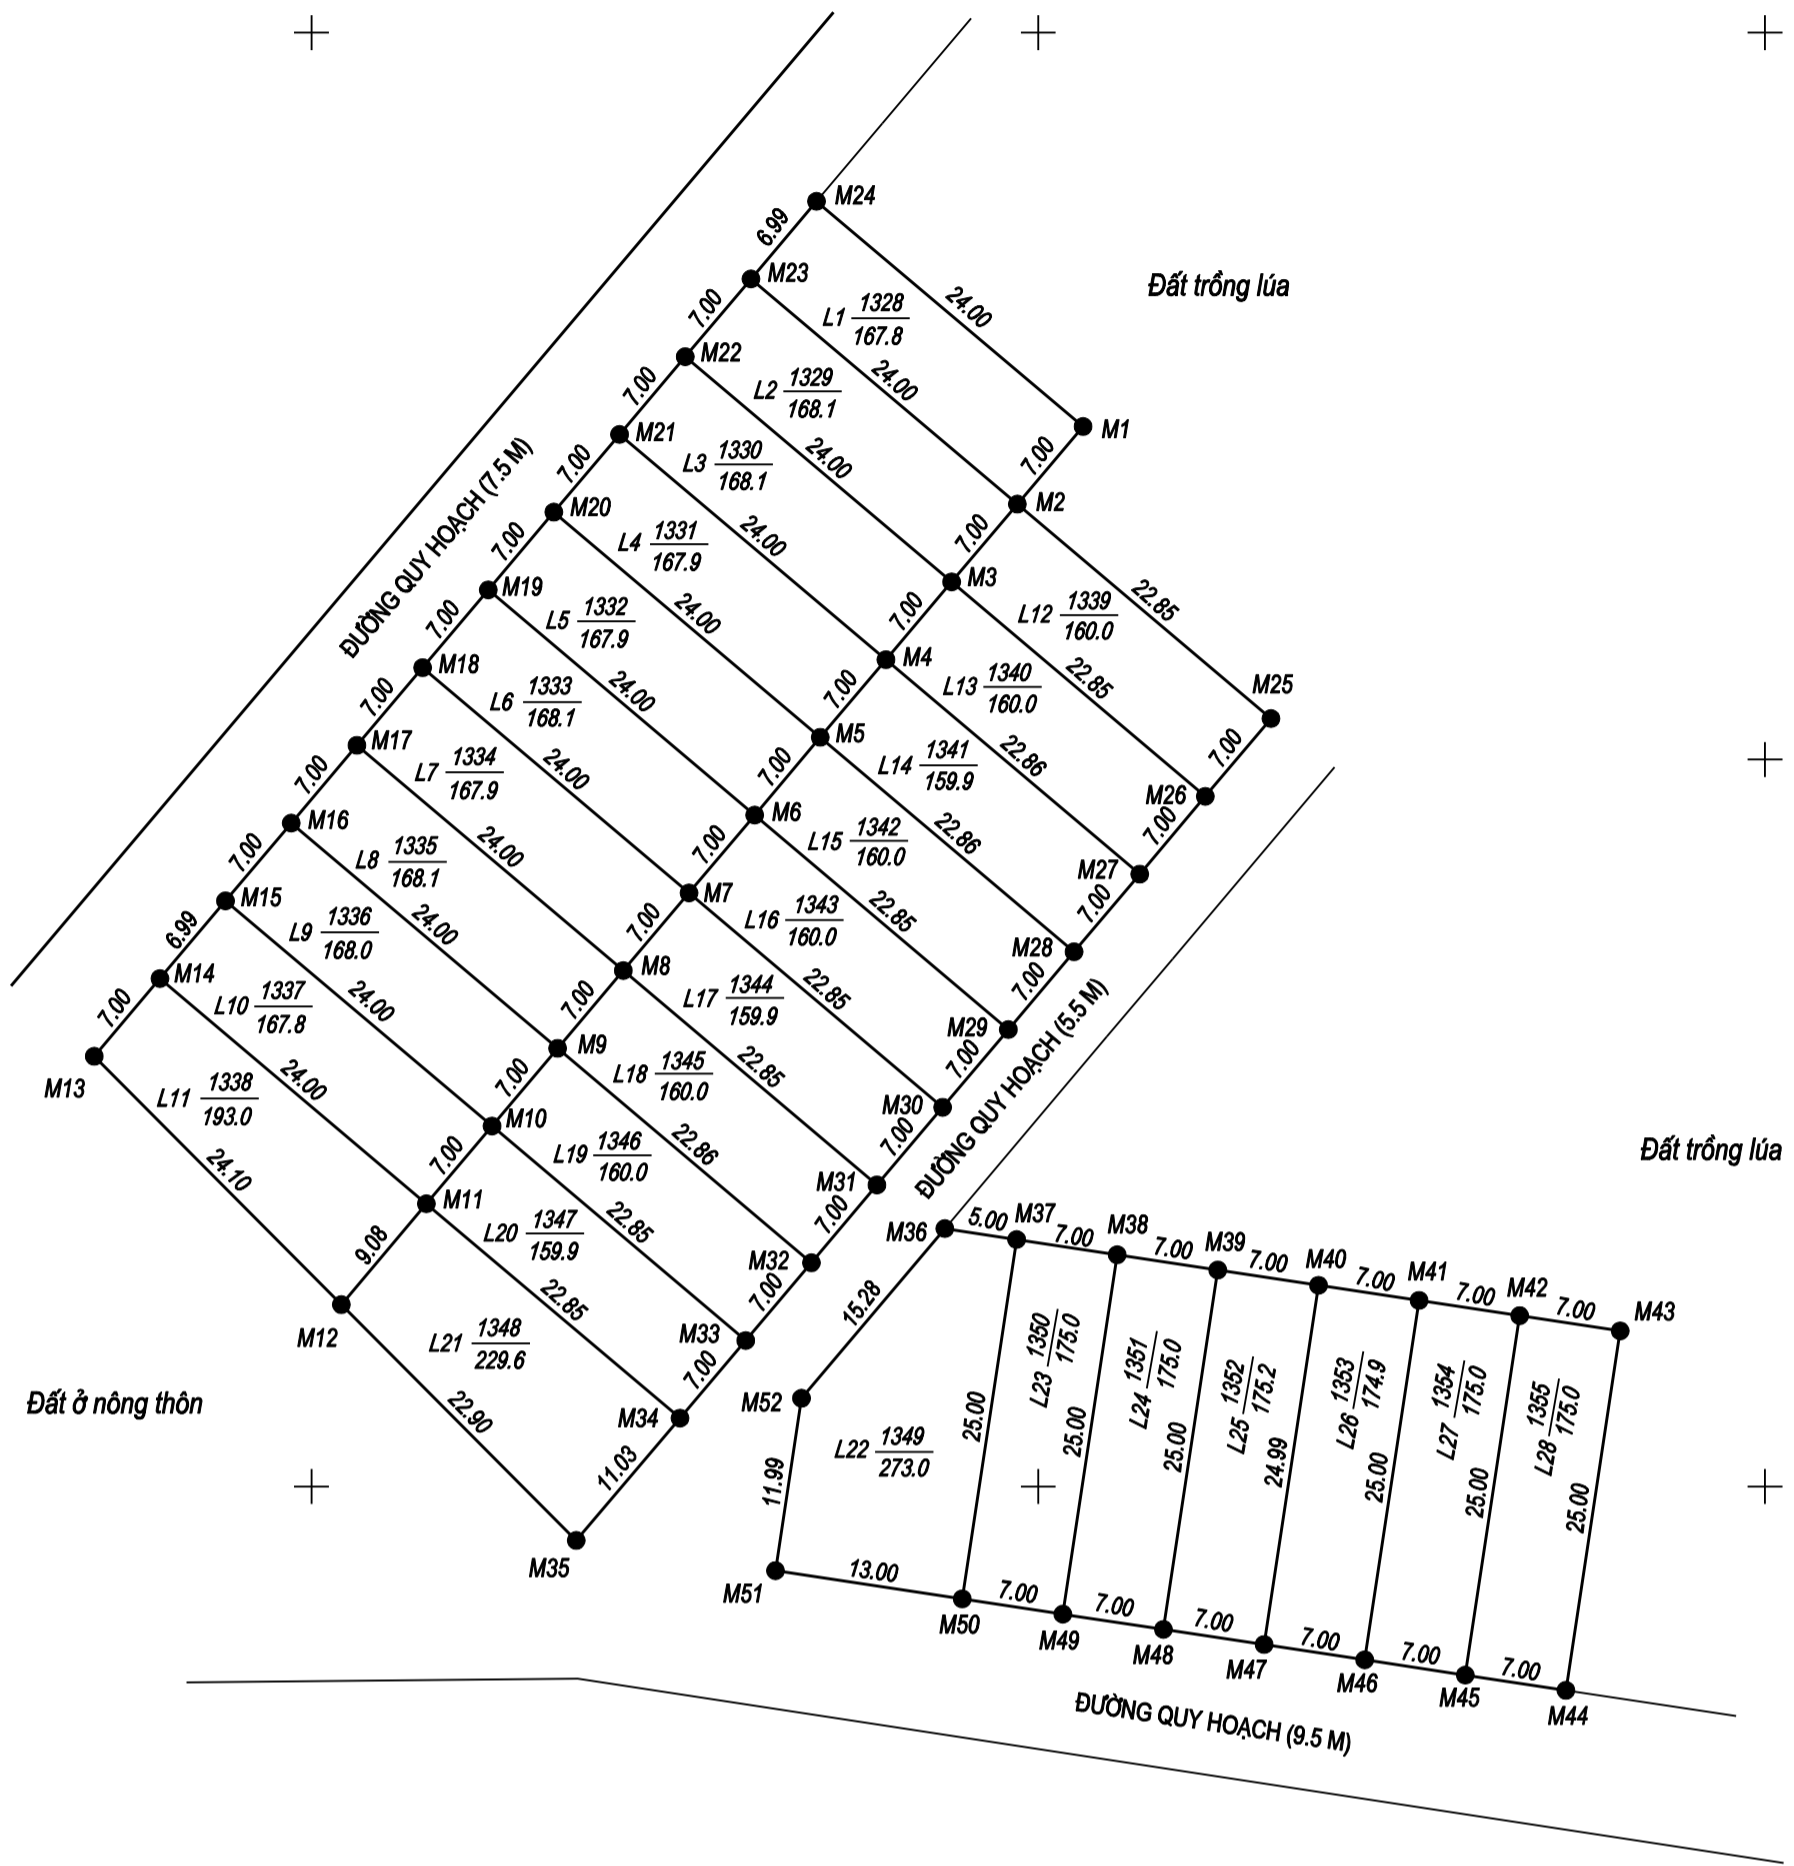

BẢN VẼ PHÂN LÔ KHU DÂN CƯ XEN GHÉP

TỶ LỆ : 1/500

Tên công trình : Khu dân cư Đất Cát (Tây Thành) xã Quảng Thành

Địa điểm : Xã Quảng Thành, huyện Quảng Điền, tỉnh Thừa Thiên Huế

Diện tích phân lô : 4865.1 m² (Bốn ngàn tám trăm sáu mươi lăm phẩy một mét vuông)

(Kèm theo quyết định sốQĐ-UBND ngày...../...../201.....của UBND huyện Quảng Điền)

TỌA ĐỘ CÁC MỐC RANH GIỚI
HỆ TỌA ĐỘ VN-2000

TÊN MỐC	TỌA ĐỘ X(M)	TỌA ĐỘ Y(M)	TÊN MỐC	TỌA ĐỘ X(M)	TỌA ĐỘ Y(M)
M1	1829672.91	559403.08	M27	1829642.12	559406.98
M2	1829667.57	559398.56	M28	1829636.78	559402.46
M3	1829662.22	559394.04	M29	1829631.43	559397.94
M4	1829656.87	559389.52	M30	1829626.08	559393.42
M5	1829651.53	559385.00	M31	1829620.74	559388.90
M6	1829646.18	559380.49	M32	1829615.39	559384.39
M7	1829640.83	559375.97	M33	1829610.04	559379.87
M8	1829635.49	559371.45	M34	1829604.70	559375.35
M9	1829630.14	559366.93	M35	1829599.29	559370.83
M10	1829624.79	559362.42	M40	1829613.84	559419.28
M11	1829619.45	559357.90	M39	1829614.89	559412.35
M12	1829612.51	559352.05	M38	1829615.94	559405.43
M13	1829629.59	559335.05	M37	1829616.99	559398.51
M14	1829634.94	559339.57	M36	1829617.74	559393.57
M15	1829640.28	559344.08	M41	1829612.80	559426.20
M16	1829645.63	559348.60	M42	1829611.75	559433.12
M17	1829650.98	559353.12	M43	1829610.70	559440.04
M18	1829656.32	559357.64	M44	1829585.98	559436.30
M19	1829661.67	559362.16	M45	1829587.03	559429.38
M20	1829667.02	559366.67	M46	1829588.08	559422.46
M21	1829672.36	559371.19	M47	1829589.13	559415.54
M22	1829677.71	559375.71	M48	1829590.17	559408.61
M23	1829683.06	559380.23	M49	1829591.22	559401.69
M24	1829688.40	559384.74	M50	1829592.27	559394.77
M25	1829652.82	559416.01	M51	1829594.21	559381.92
M26	1829647.47	559411.49	M52	1829606.07	559383.71

GHI CHÚ

- Tổng diện tích phân lô : 4865.1 m²
- Tổng số lô : 28 lô
- $L1 \frac{1328}{167.8}$ → Số thửa / Diện tích
- Ranh giới khu đất phân lô
- Mốc ranh giới khu đất phân lô
- Khu đất thuộc tờ BĐDC số 16 xã Quảng Thành