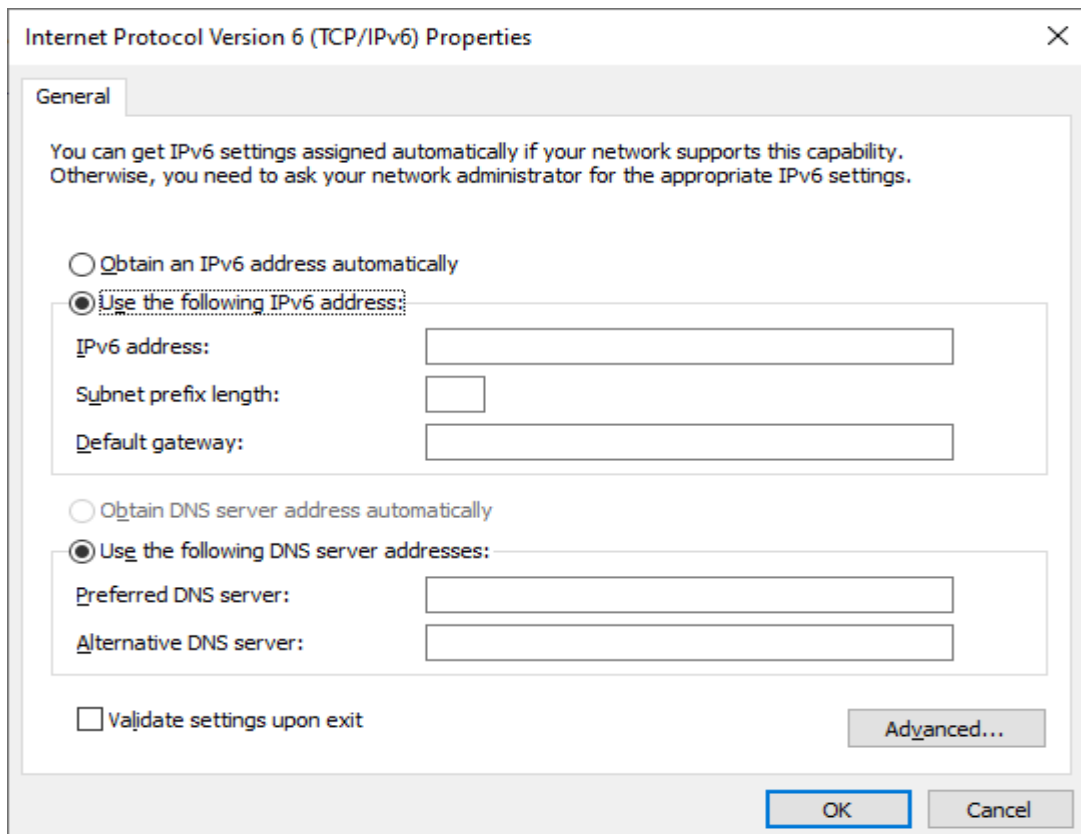

- Tại Internet Protocol Version 6 (TCP/IPv6) → chọn **Use the following IPv6 address** và **Use the following DNS server addresses**.