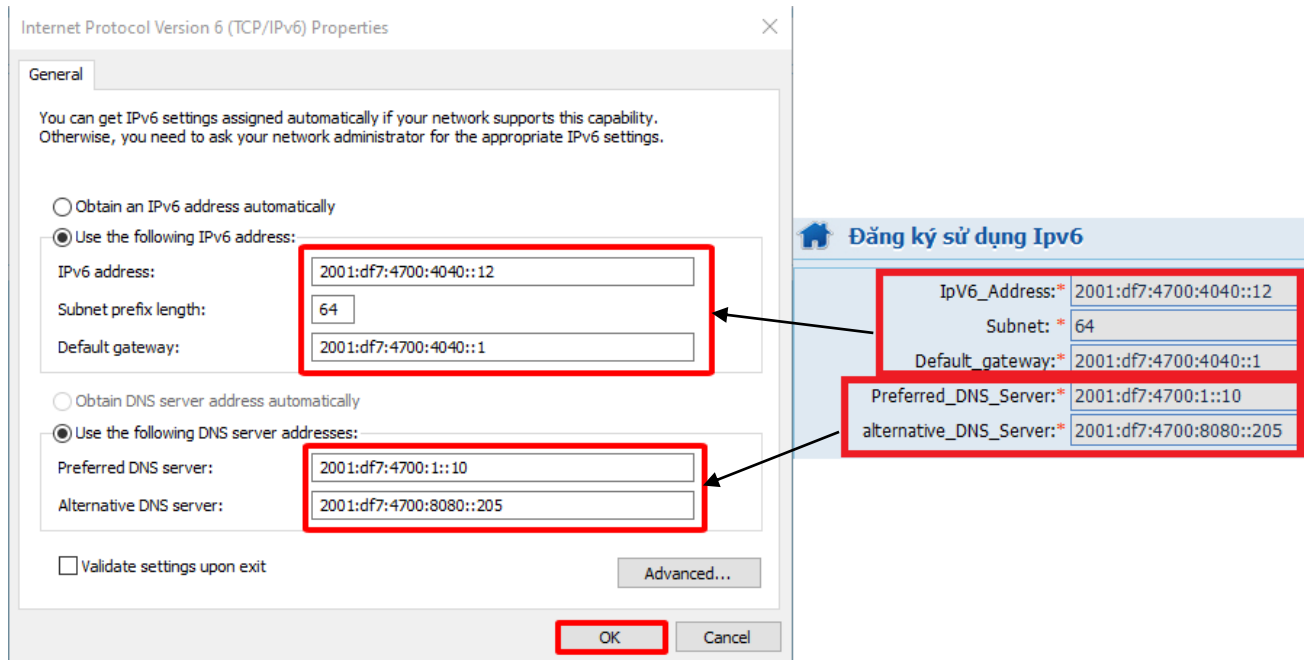

- Thiết lập IPv6 tĩnh cho máy tính bằng cách *Sao chép/dán (copy/paste)* địa chỉ IPv6 đã đăng ký ở **Hệ thống Nhân sự**

- Nhấn **“OK”** để hoàn thành việc khai báo IPv6.

Bước 3: Kiểm tra kết nối

- Sử dụng tổ hợp phím Windows +R
- Nhập lệnh **cmd** tại ô Run → Enter