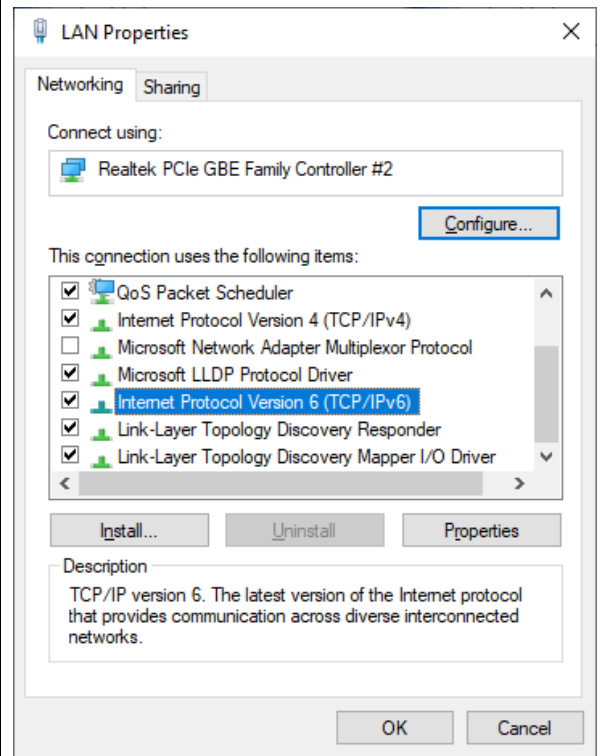

- Click đúp **Internet Protocol Version 6 (TCP/IPv6)**